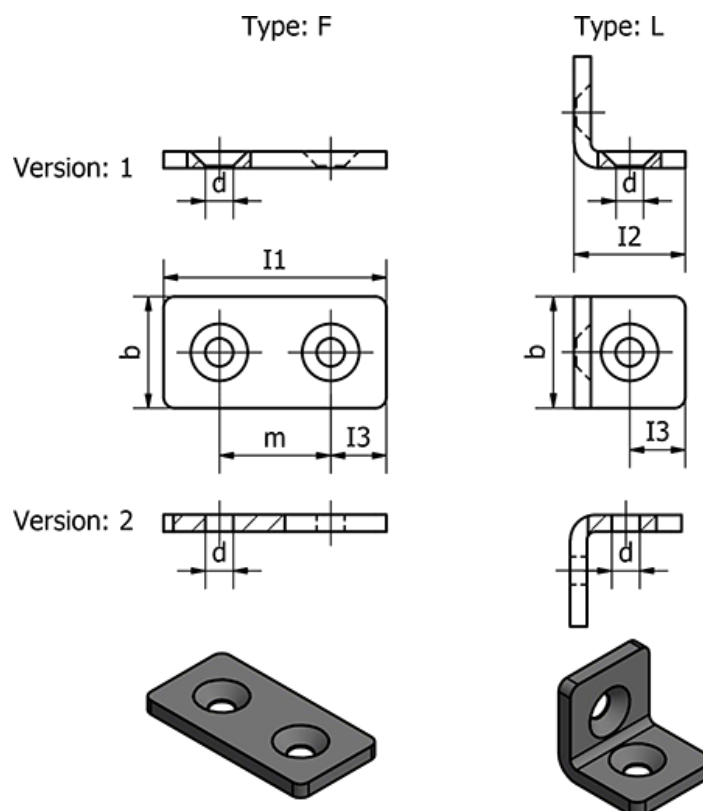

Varenummer: 209674040L2ZB

Beskrivelse: E+G Vinkelbeslag til profilsystem - GN 967-40-40-L-2-ZB

Mål

| | |
|----------|-------|
| b | = 40 |
| d | = 8.3 |
| I1 | = - |
| I2 | = 40 |
| I3 | = 20 |
| m | = 40 |
| s | = 5 |
| Vægt (g) | = 107 |